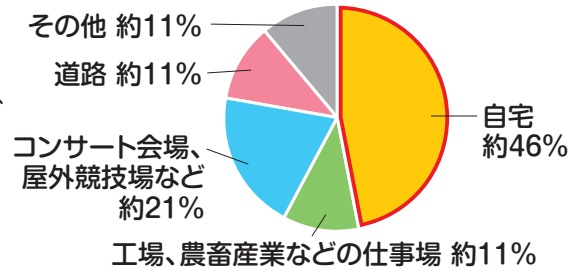

情報公開・個人情報保護制度の開示結果について(令和6年3月末現在)

令和5年度中の実施状況についてお知らせします。

制度名	開示請求	決定内容			審査請求
		開示	部分開示	不開示	
情報公開制度	0	0	0	0	0
個人情報保護制度	2	0	2	0	1

問い合わせ先：総務課 ☎0268-43-8811

夏の火災予防

屋外での火の取り扱いに注意しましょう。
お仏壇や盆飾り周りの整理整頓を心がけましょう!

夏は花火やバーベキュー、お墓参りなどで火を使う機会が多くなるほか、お盆は普段より仏花などのお供え物が多くなり、お仏壇や盆飾りなどから火災が発生する危険性が大きくなります。火の取り扱いには十分注意して、楽しい夏を過ごしましょう。

夏の火災予防

熱中症は予防が大事 ~子どもや高齢者は特に注意が必要!~

熱中症予防

熱中症による救急搬送人員は増加傾向にあります。

◆平成30年の144人をピークとして、減少傾向にありましたが、近年は増加傾向に転じています。

熱中症(疑い含む)による救急搬送者数(上田広域消防本部管内)

自宅内でも油断できません。

◆令和5年は全体の約46%が自宅内で発生し、救急搬送されています。

令和5年中 熱中症の発生場所別状況(上田広域消防本部管内)

【高齢者の注意点】

- 1 体内の水分が不足しがちです。**
高齢者は若年者よりも体内の水分量が少ないため、こまめな水分補給を行う必要があります。
- 2 暑さに対する感覚機能が低下しています。**
加齢により、暑さやのどの渇きに対する感覚が鈍くなります。
- 3 暑さに対する体の調節機能が低下します。**
高齢者は体に熱がたまりやすく、暑い時には若年者よりも循環器系への負担が大きくなります。